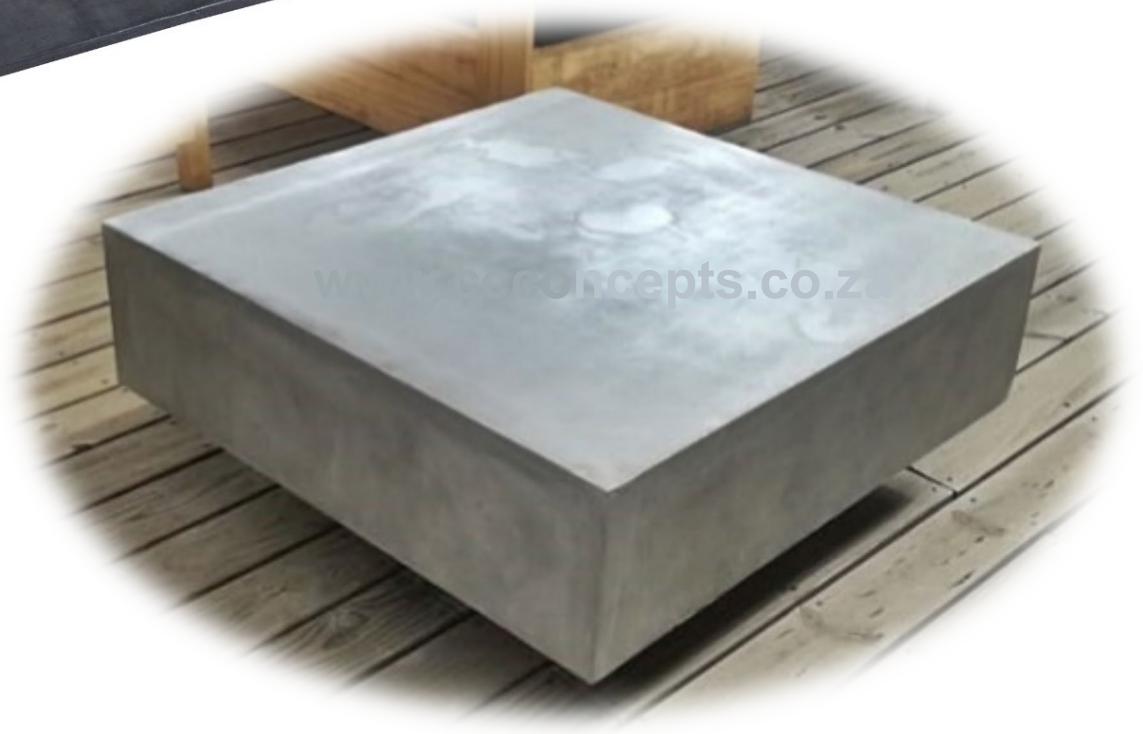

R 9 500.00

Large: 850w x 1200l x 400h

R 14 000.00

Patio

Sun Lounger

700w x 1800l x 580h
Elevation Block

R 5 950.00
R 4 500.00

Floating Coffee Table