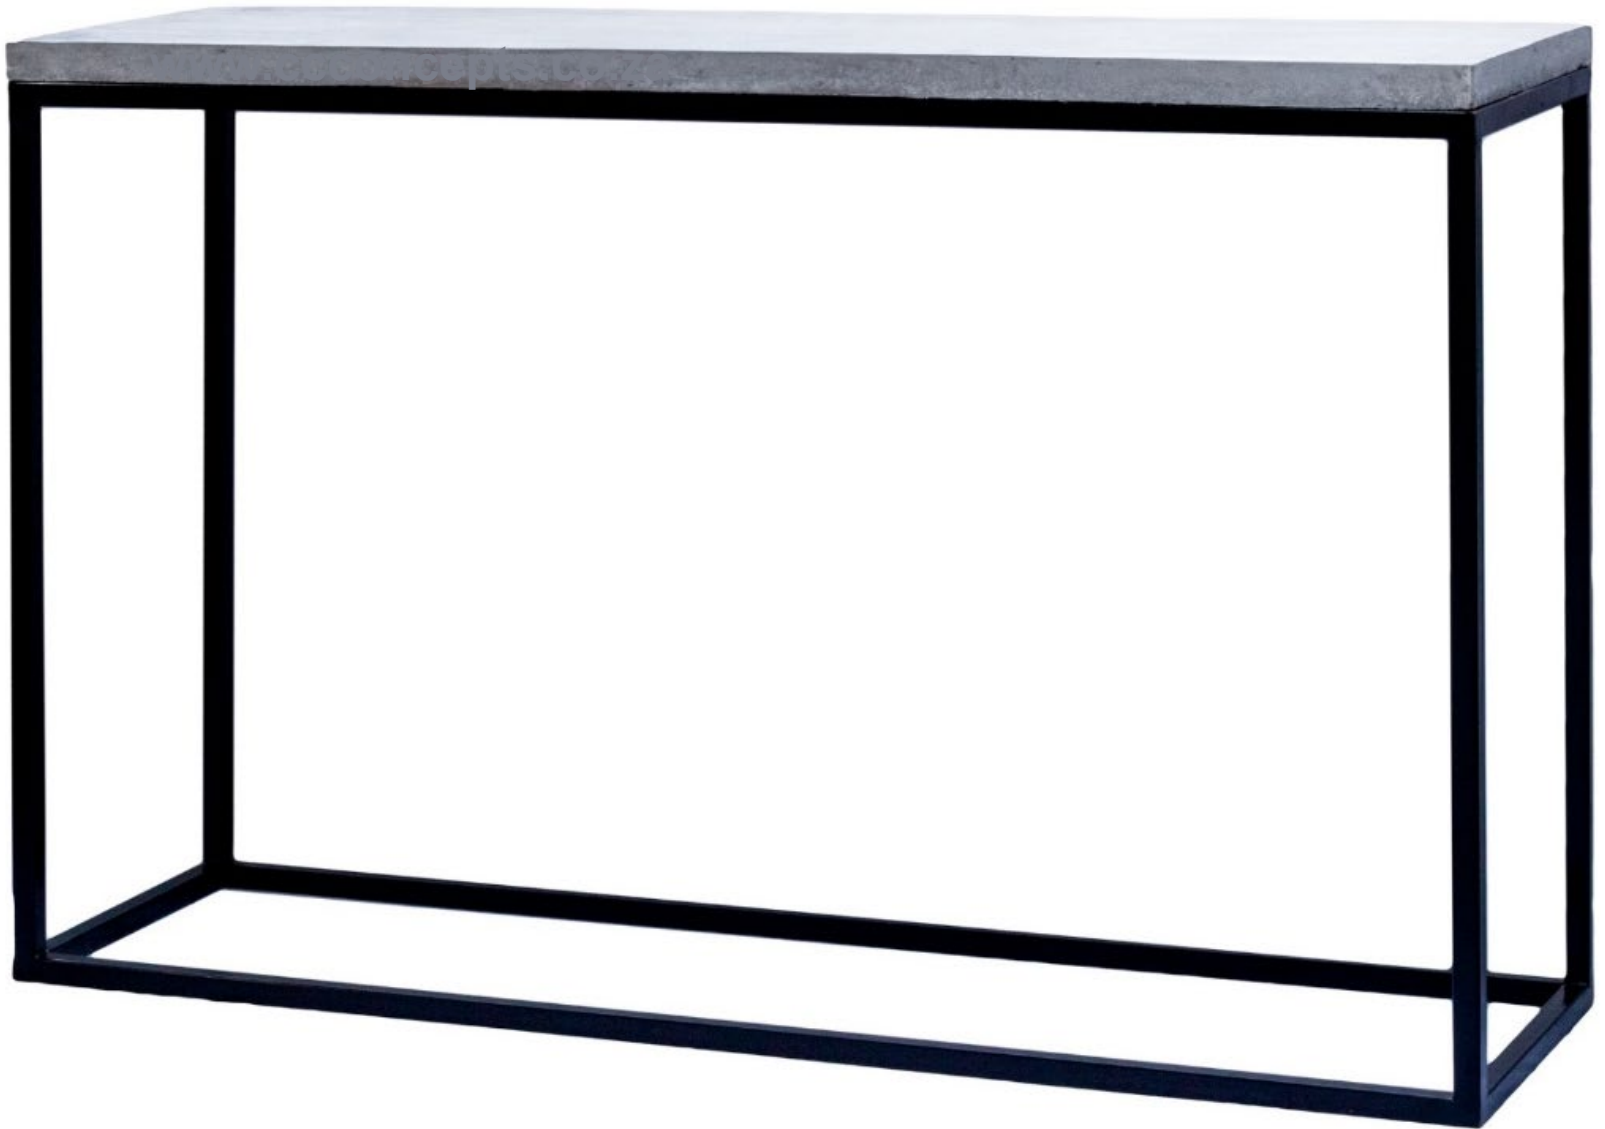

Server

Concrete Server

930h x 450w x 1500l

R 12 500.00