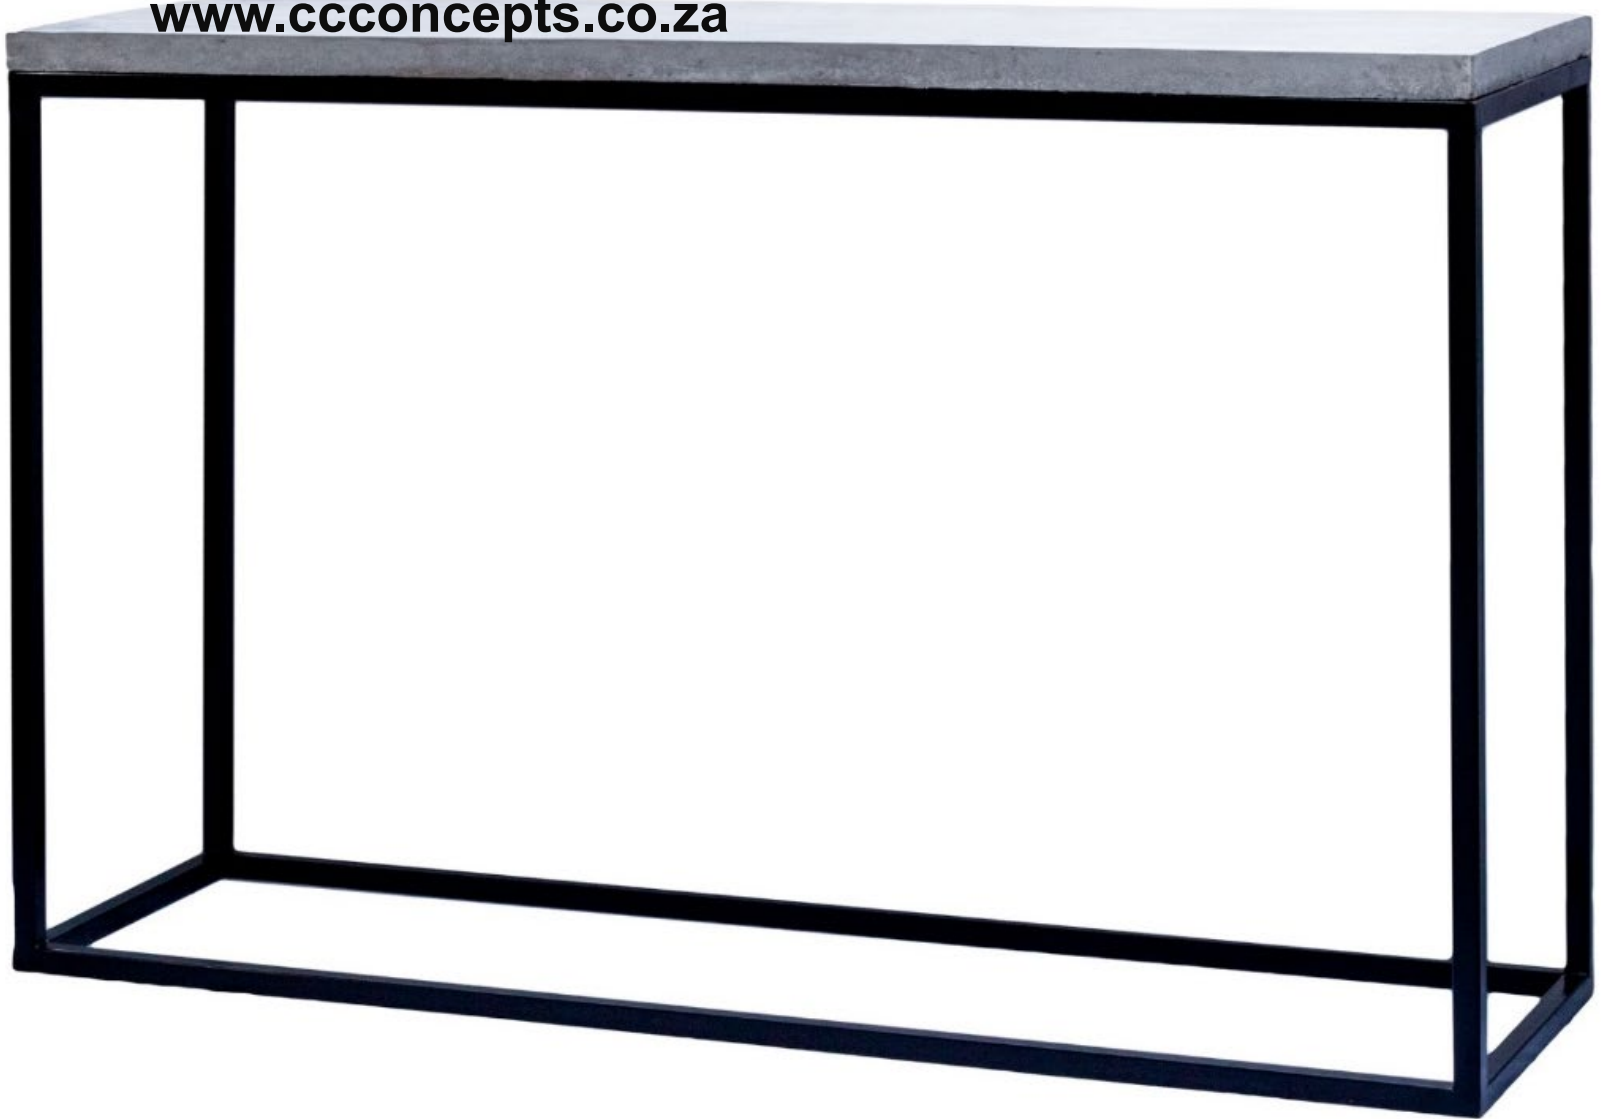

Mini:	400w x 400l x 400h	R 1 700.00
Small:	400w x 400l x 600h	R 1 950.00
Medium:	400w x 400l x 750h	R 2 150.00
Large:	400w x 400l x 950h	R 2 500.00

Drum Stand

Large: 400w x 400l 950h R 2 500.00

Server

www.ccconcepts.co.za